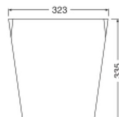

Technische Daten

Artikelnummer	257998
EAN	4099854618642
Marke	Ledvance
Herstellername	URBAN VLA P SET GLASS FROSTED LEDV
Originalverpackung	1

Technische Informationen

Notfallbeleuchtung	Keine Notbeleuchtung
Befestigung	Pfostenoberteil
Sockelfarbe	Transparent
Produkttyp	Zubehör - Straßenbeleuchtung

Produktinformationen

Produktserie	URBAN CLASSIC GLASS

Maße

Länge (mm)	323
Breite (mm)	2

Sensorinformationen