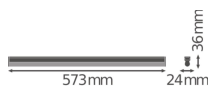

Technische Daten Ledvance LED Deckenleuchte Linear Kompakt High Output 10W 1000lm - 830 Warmweiß | 60cm

[Produkt ansehen](#)

## Technische Informationen

Technologie	LED Integriert
Ersetzt (Watt)	1x14
Watt	10
Lampen Spannung (V)	220-240
Dimmbar	Nicht dimmbar
Helle Farbe	Weiß
Farbcode	830 Warmweiß
Lichtfarbe (Kelvin)	3000 Warmweiß
Farbwiedergabestufe (Ra)	80-89 - Gute Farbwiedergabe
Farbsteuerung	Einzelfarbe
Lichtstrom (Lumen)	1000
Lumen Watt Verhältnis (Lm/W)	100
Leistungsfaktor	>0.50
Inkl. Leuchtmittel	Ja

Draußen nutzbar	Nein
Länge	60cm
Produkttyp	LED Wannenleuchten

## Maße

Länge (mm)	573
Breite (mm)	24
Höhe (mm)	36