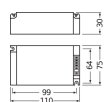

Technische Daten

Originalverpackung 20

Technische Daten

Artikelnummer	152376
EAN	4008321049629
Marke	Osram
Herstellername	PTI 70/220-240 S UNV1

Technische Informationen

Technologie	Zubehör
Geeignet für	HID
EVG für den Lampentyp	HID
Draußen nutzbar	Nein
Maximale Wattanzahl	70
Dimmbar	Nicht dimmbar
Anzahl benötigter Lampen	1
IP-Schutzklasse	IP20 - nahezu staubdicht
Sensortyp	Kein Sensor
Produkttyp	Zubehör - Vorschaltgerät HID

Gear Information